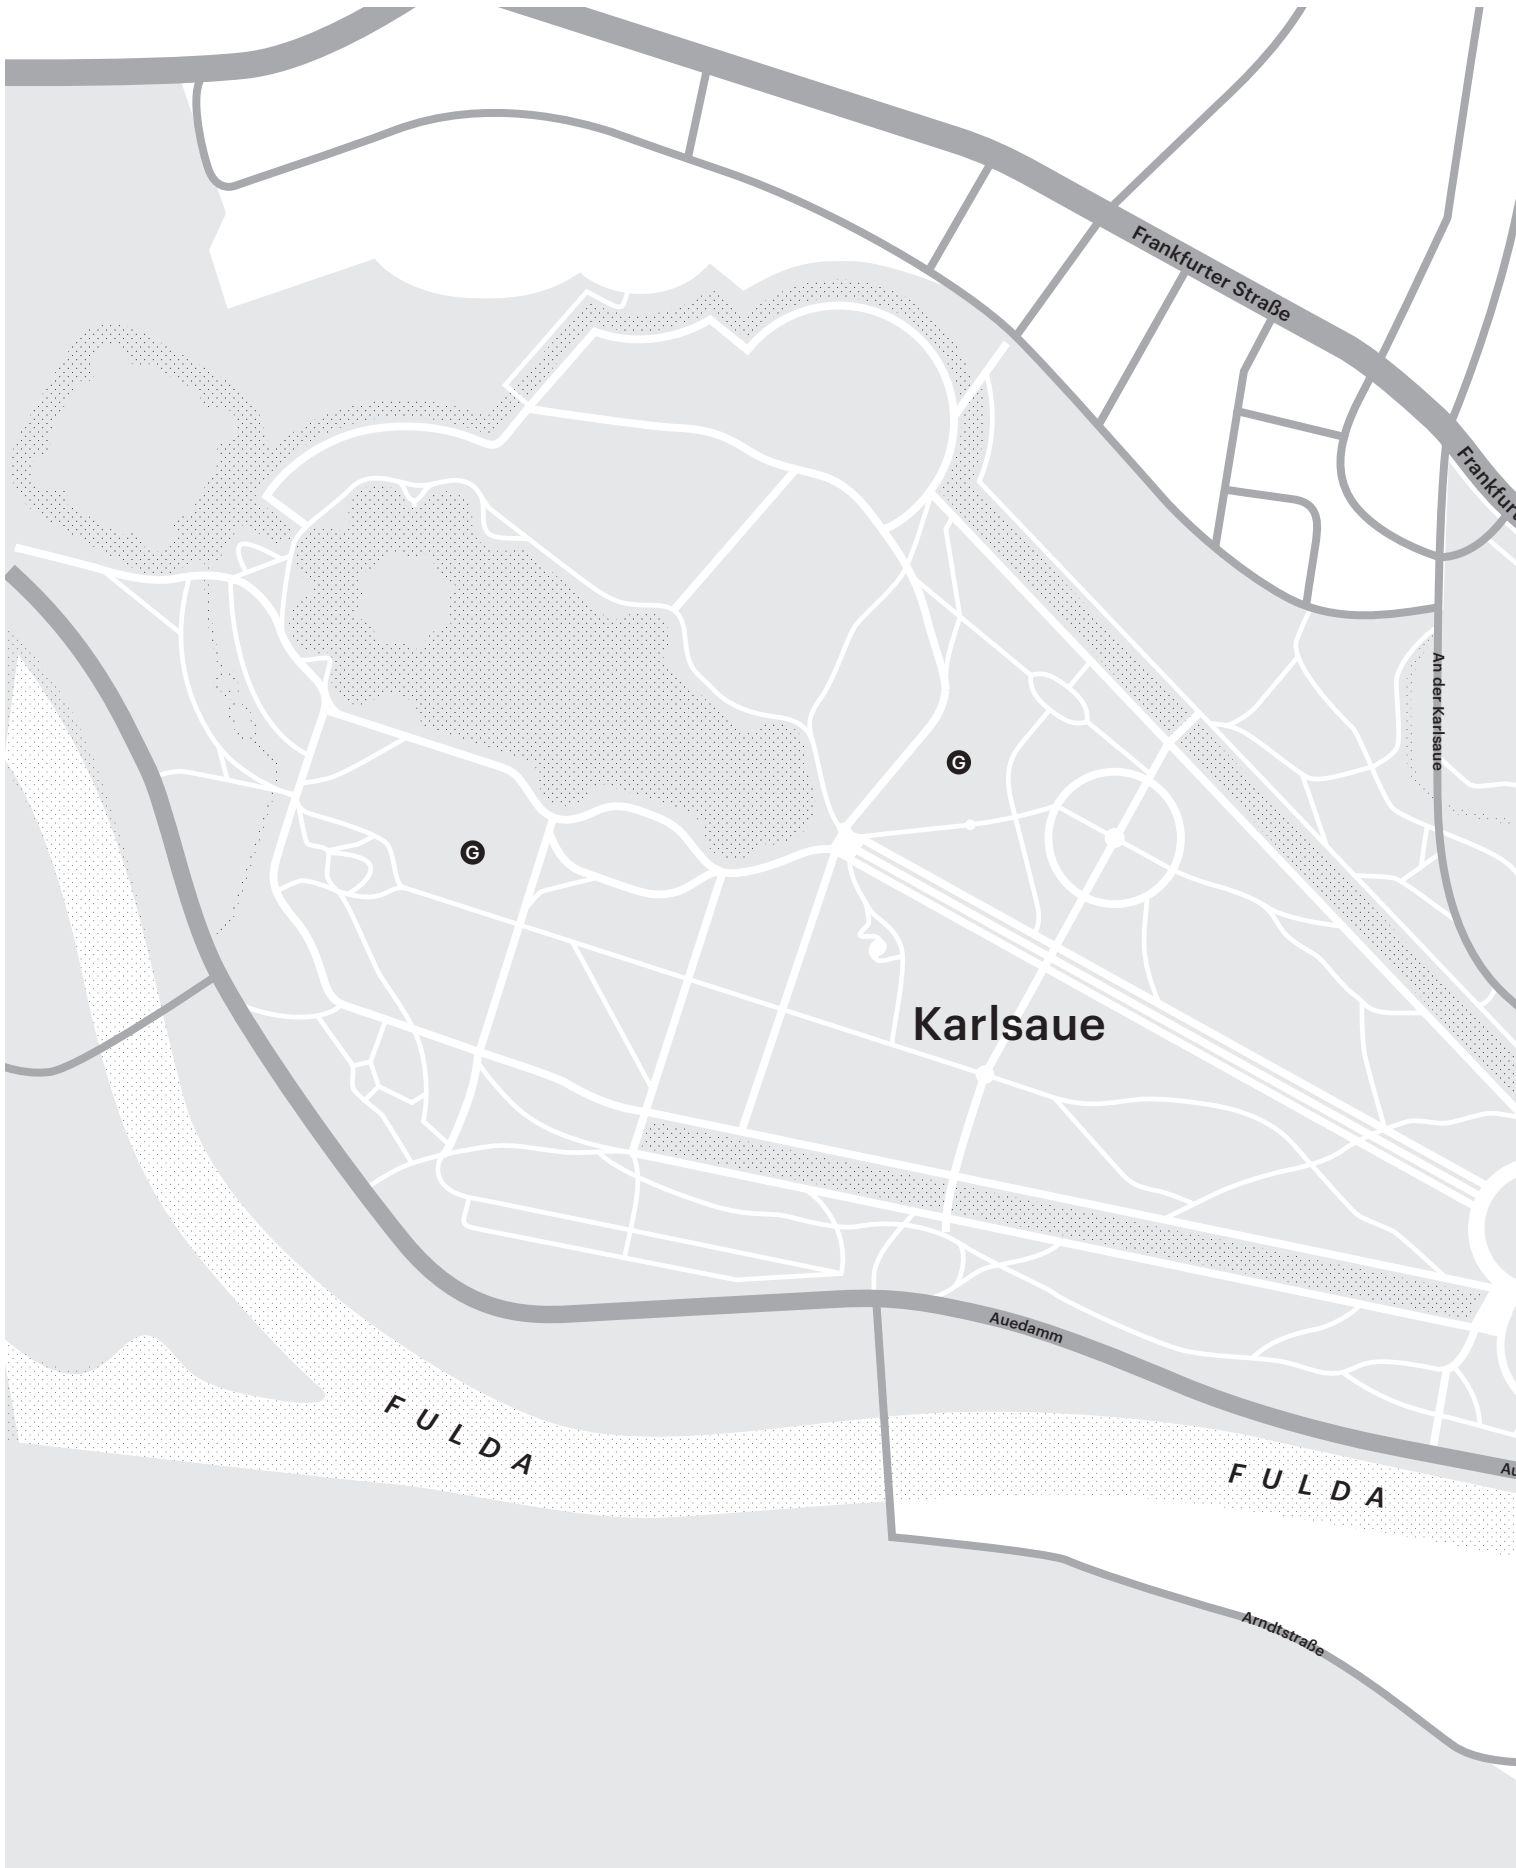

### **L** Untere Karlsstr. 14

Address /  
Untere Karlsstraße 14  
34117 Kassel

Tram /  
Number 1, 3, 4, 5, 6, 8  
and RT4, RT5  
Stop: Friedrichsplatz

Frankfurter Straße

Frankfurter Straße

An der Karlsaue

G